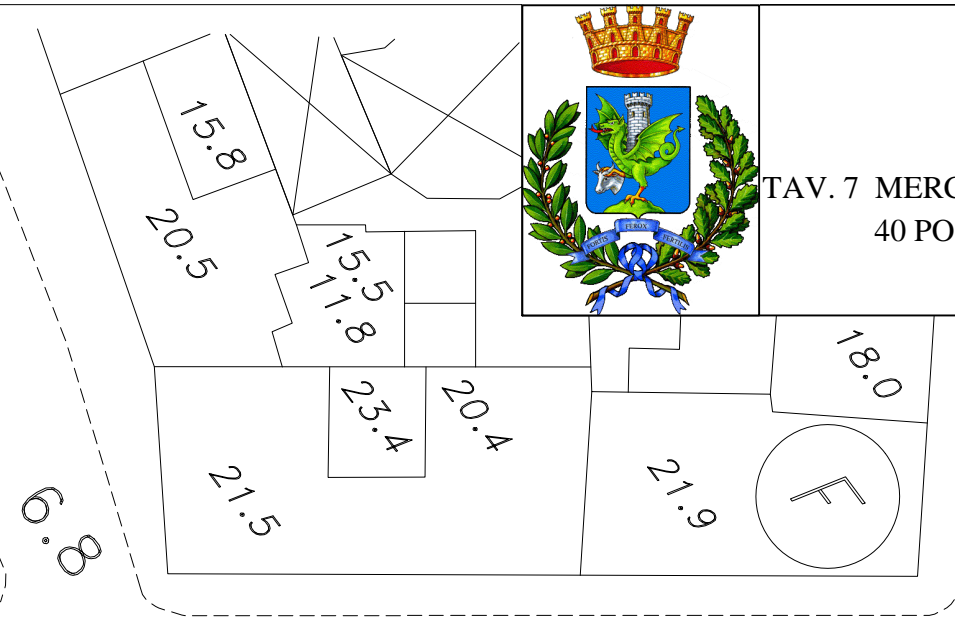

CITTA' DI TRANI

TAV. 7 MERCATO DELL'ARTIGIANATO/ANTIQUARIATO
40 POSTEGGI DI DIMENSIONE 3x3

SCALA 1:500