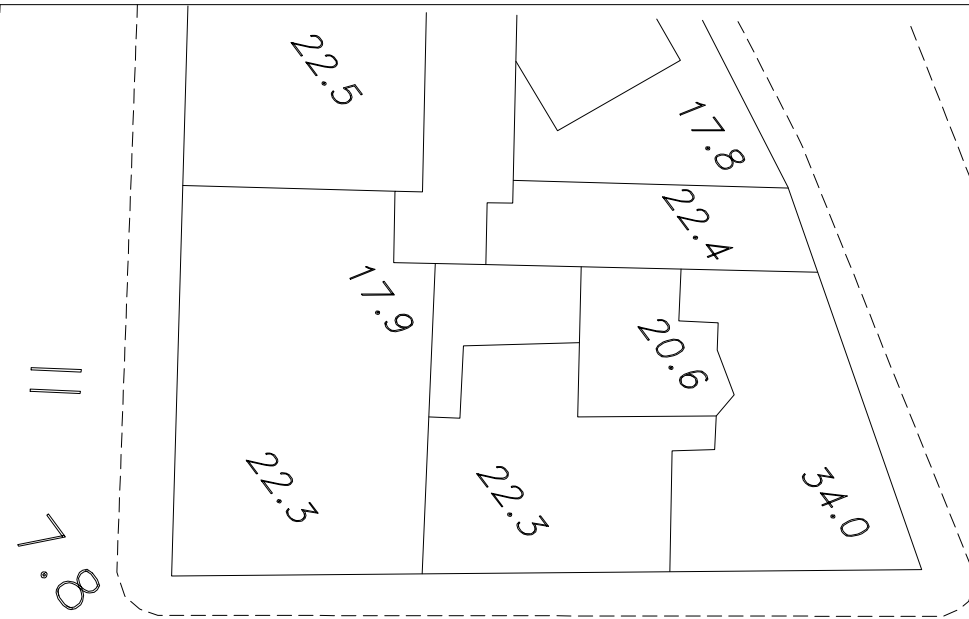

CITTA' DI TRANI

TAV. 7 MERCATO DELL'ARTIGIANATO/ANTIQUARIATO
40 POSTEGGI DI DIMENSIONE 3x3

SCALA 1:500