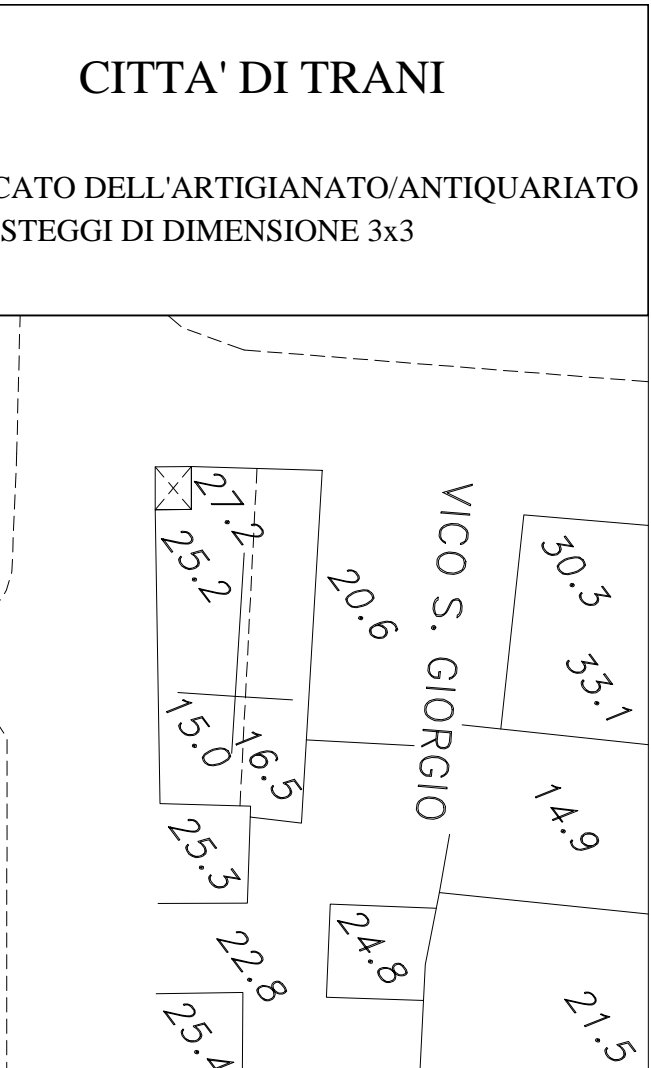

CITTA' DI TRANI

TAV. 7 MERCATO DELL'ARTIGIANATO/ANTIQUARIATO
40 POSTEGGI DI DIMENSIONE 3x3

SCALA 1:500