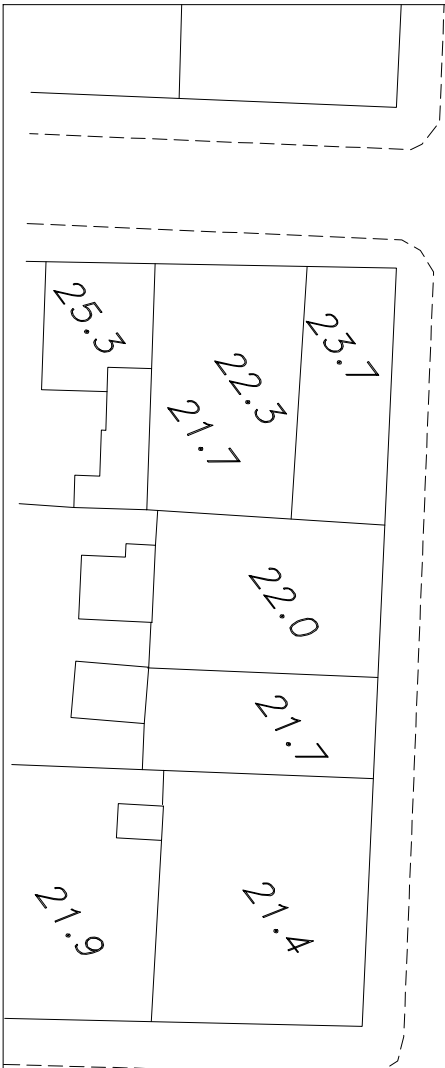

CITTA' DI TRANI

TAV. 7 MERCATO DELL'ARTIGIANATO/ANTIQUARIATO
40 POSTEGGI DI DIMENSIONE 3x3

SCALA 1:500